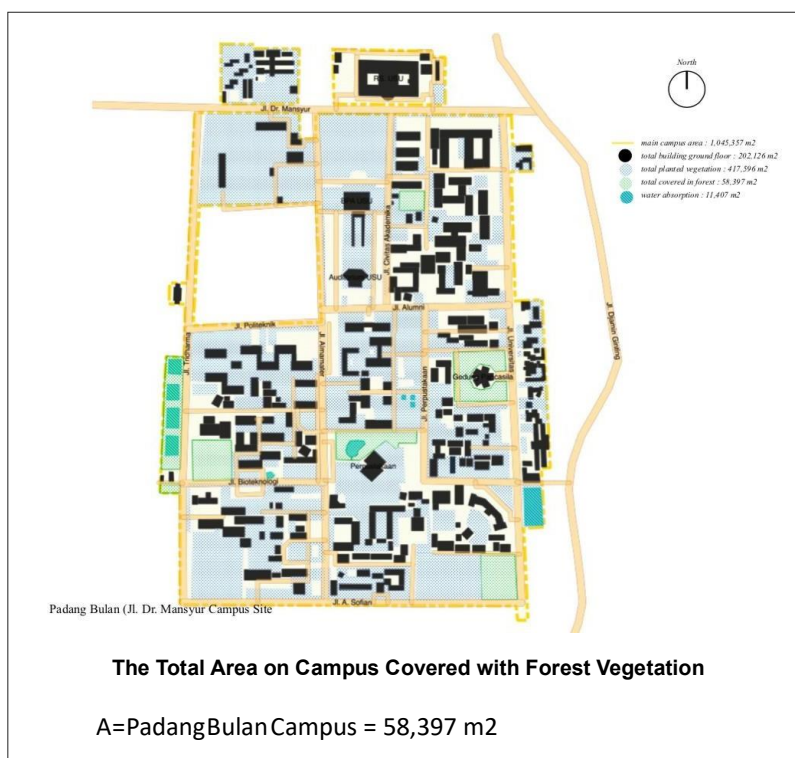

Evidence's

<table border="1"> <tr> <td>Zona Pendukung</td> <td>39.63 ha</td> </tr> <tr> <td>Zona Akademis</td> <td>101.53 ha</td> </tr> <tr> <td>Zona Lab. Hortikultura & Kebun Bunga</td> <td>7.2 ha</td> </tr> <tr> <td>Zona Pendukung</td> <td>2.18 ha</td> </tr> <tr> <td>Zona Lab. Pembenuhan Kelapa Sawit</td> <td>23 ha</td> </tr> <tr> <td>Danau</td> <td>15.65 ha</td> </tr> <tr> <td>Zona Lab. Peternakan</td> <td>25 ha</td> </tr> <tr> <td>Zona Hutan Pendidikan (Arboretum)</td> <td>53 ha</td> </tr> <tr> <td>Zona Pendukung</td> <td>2.1 ha</td> </tr> </table>	Zona Pendukung	39.63 ha	Zona Akademis	101.53 ha	Zona Lab. Hortikultura & Kebun Bunga	7.2 ha	Zona Pendukung	2.18 ha	Zona Lab. Pembenuhan Kelapa Sawit	23 ha	Danau	15.65 ha	Zona Lab. Peternakan	25 ha	Zona Hutan Pendidikan (Arboretum)	53 ha	Zona Pendukung	2.1 ha	
Zona Pendukung	39.63 ha																		
Zona Akademis	101.53 ha																		
Zona Lab. Hortikultura & Kebun Bunga	7.2 ha																		
Zona Pendukung	2.18 ha																		
Zona Lab. Pembenuhan Kelapa Sawit	23 ha																		
Danau	15.65 ha																		
Zona Lab. Peternakan	25 ha																		
Zona Hutan Pendidikan (Arboretum)	53 ha																		
Zona Pendukung	2.1 ha																		
<p align="center">Kwala Bekala Campus Deli Serdang, North Sumatera</p>																			

**Kebun percobaan Tambunan A
Langkat, North Sumatera**

Green House, Kebun Tambunan A USU, Langkat North Sumatera

Total area on campus covered in forest vegetation (in meter²)

The Total Area on Campus Covered with Forest Vegetation